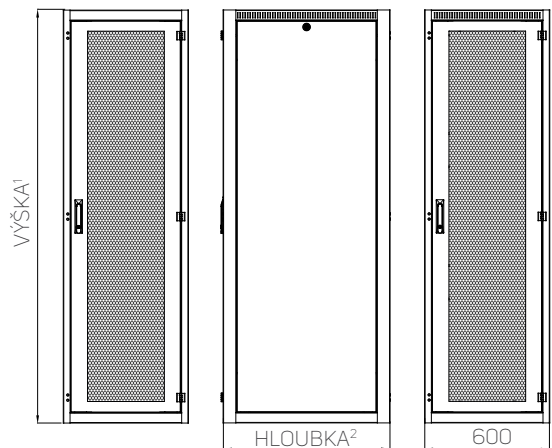

Rozvaděče iSEVEN SERVER

ZADNÍ POHLED BOČNÍ POHLED ČELNÍ POHLED