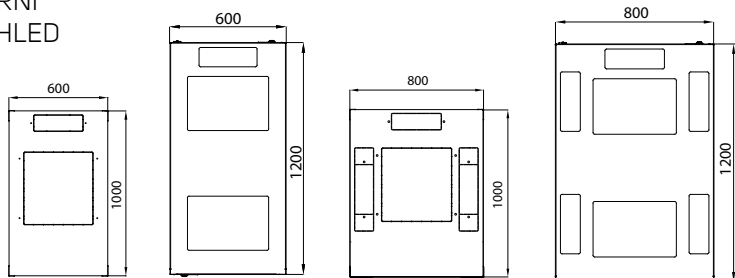

- Rozšířený rozměr 500 × 115 mm – pouze pro šířku 800 mm – obě strany horního a dolního krytu. Skládá se ze 3 částí – 300 × 115 mm a 2 × 100 × 115 mm, každá část může být otevřena samostatně.

- Rozšířené otvory mohou být zakryty zaslepovacím panelem nebo standardním kabelovým kartáčem – prostřední otvor. Otvor lze chránit gumovým lemem (DP-KP-LEM-6) nebo kartáčem (DP-KP-KAR-6).

Nastavitelné nožičky

Rozvaděče iSEVEN SERVER

ZADNÍ POHLED BOČNÍ POHLED ČELNÍ POHLED

ZADNÍ POHLED BOČNÍ POHLED ČELNÍ POHLED

HORNÍ POHLED

PŘÍKLAD – OTEVŘENÉ DVEŘE

¹ Dostupné výšky:

- pro šířku 600 mm: 42U/1 978 mm, 45U/2 111 mm
- pro šířku 800 mm: 42U/1 978 mm, 45U/2 111 mm

² Dostupné hloubky:

- pro šířku 600 mm: 1 000, 1 200 mm
- pro šířku 800 mm: 1 000, 1 200 mm

Otvory pro ventilační jednotku

hloubka rozvaděče 1 000 mm – 420 × 440 mm

hloubka rozvaděče 1 200 mm – 420 × 280 mm (2×)

Kabelové vstupy

300 × 100 mm 1× nahoře a dole – vzadu (pro šířku 600 mm)

300 × 100 mm 5× nahoře a dole – vzadu (pro šířku 600 mm, hloubka rozvaděče 1 200 mm)

500 × 115 mm 2× nahoře a dole – boční (pro šířku 800 mm)