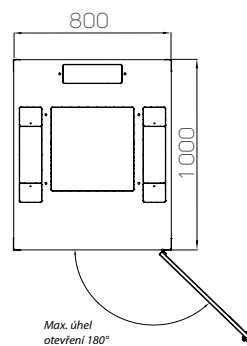

Rozměry

- Výška: 42U, 45U
- Šířka: 600, 800 mm
- Hloubka: 1 000, 1 200 mm

Konstrukce

- Svařovaný rám
- 1,5mm a 2mm plech

Nosnost

- 42–45U: 1 000 kg

19" vertikální lišty

- Lišty typu A, nedělené (600 nebo 800 mm široké) lišty bez horizontálních držáků (pro 800 mm zajišťují dalších 24U instalačního prostoru); nastavitelné zevnitř, zaslepovací panely nejsou součástí.

Vylamovací otvory – instalace ventilační jednotky

- Standardní rozměr – 420 × 440 mm pro hloubku 1 000 mm – 420 × 280 mm (2×) pro hloubku 1 200 mm
- K dispozici v horním a dolním krytu
- Lze zakrýt zaslepovacími panely (objednávají se samostatně)

Nastavitelné nožičky

Rozvaděče iSEVEN SERVER

ZADNÍ POHLED BOČNÍ POHLED ČELNÍ POHLED

ZADNÍ POHLED BOČNÍ POHLED ČELNÍ POHLED

HORNÍ POHLED

PŘÍKLAD – OTEVŘENÉ DVEŘE

¹ Dostupné výšky:

- pro šířku 600 mm: 42U/1 978 mm, 45U/2 111 mm
- pro šířku 800 mm: 42U/1 978 mm, 45U/2 111 mm

Kabelové vstupy

300 × 100 mm 1× nahoře a dole – vzadu (pro šířku 600 mm)

300 × 100 mm 5× nahoře a dole – vzadu (pro šířku 600 mm, hloubka rozvaděče 1 200 mm)

500 × 115 mm 2× nahoře a dole – boční (pro šířku 800 mm)