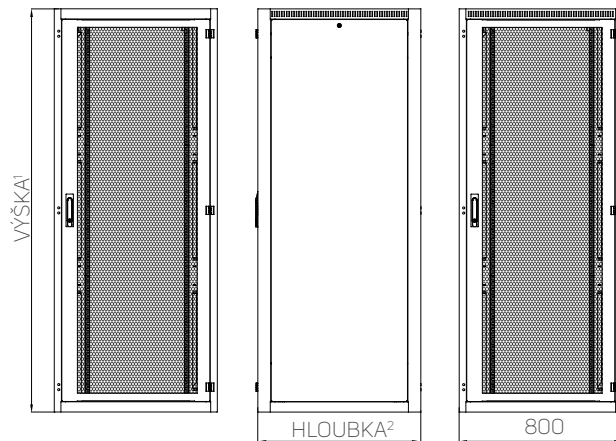

Boční panely

- Odnímatelné se zámkem

Vylamovací otvory – kabelový vstup

- Univerzální rozměr 300 × 100 mm – zadní strana horního a dolního krytu a zadní panel
- Univerzální otvory lze zakrýt zaslepovacími panely (objednávají se samostatně)

- Rozšířený rozměr 500 × 115 mm – pouze pro šířku 800 mm – obě strany horního a dolního krytu. Skládá se ze 3 částí – 300 × 115 mm a 2 × 100 × 115 mm, každá část může být otevřena samostatně.

- Rozšířené otvory mohou být zakryty zaslepovacím panelem nebo standardním kabelovým kartáčem – prostřední otvor. Otvor lze chránit gumovým lemem (DP-KP-LEM-6) nebo kartáčem (DP-KP-KAR-6).

Vylamovací otvory – instalace ventilační jednotky

- Standardní rozměr – 420 × 440 mm pro hloubku 1 000 mm – 420 × 280 mm (2×) pro hloubku 1 200 mm
- K dispozici v horním a dolním krytu
- Lze zakrýt zaslepovacími panely (objednávají se samostatně)

Nastavitelné nožičky

Rozvaděče iSEVEN SERVER

ZADNÍ POHLED BOČNÍ POHLED ČELNÍ POHLED

ZADNÍ POHLED BOČNÍ POHLED ČELNÍ POHLED

HORNÍ POHLED

PŘÍKLAD – OTEVŘENÉ DVEŘE

¹ Dostupné výšky:

- pro šířku 600 mm: 42U/1 978 mm, 45U/2 111 mm
- pro šířku 800 mm: 42U/1 978 mm, 45U/2 111 mm