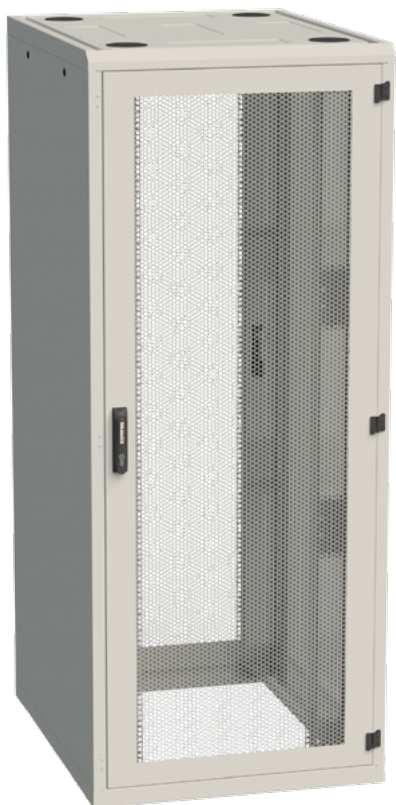

## PREMIUM SERVER RSF BYTEline

RSF-42-80/100-BLA2

➤ Rozvaděč **PREMIUM Server RSF BYTEline** je navržen jako specializovaný serverový rozvaděč pro datová centra, technické prostory, síťové a telekomunikační uzly. Vysoce odolná, celosvařovaná konstrukce RSF a nosnost až 1 500 kg jsou ideální pro instalaci těžkých zařízení s půdorysem standardního rozvaděče. 19" serverové rozvaděče RSF také nabízejí nejlepší podporu pro kabeláže s bezkonkurenčním přístupem.

## HLAVNÍ VÝHODY

- Plně vybavený serverový rozvaděč
- Bezkonkurenční míra perforace dveří 86 % snižuje spotřebu ventilátoru serveru
- Moderní konstrukce dveří
- Specializovaná serverová konstrukce
- Navržený na míru pro typické projekty datových center s uspořádáním s horkou/studenou uličkou nebo uzavřenou uličkou
- Bezpečnostní závěs umožňující montáž/demontáž dveří bez použití nářadí
- Plně kompatibilní s PDU Zero U (0U)